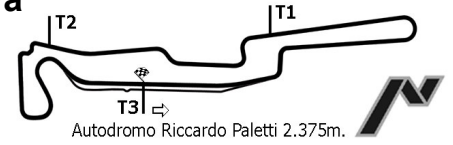

Federazione  
Motociclistica  
Italiana

**DUCATI DESMO CHALLENGE 1° Prova**  
**748/749 S.S.**  
**748/749 S.S.**

**CLASSIFICA GARA**

POS	No	CONDUTTORE	NAZ	TEAM	MOTO	CATEGORIA	G	TEMPO	DISTACCO	VEL GIRO	VELOCE
<b>CATEGORIA GENTLEMEN</b>											
1	8	<b>D'AMATO V.</b>		4 RACE	749R-04	GC	<b>16</b>	<b>20'13.986</b>	<b>112.686 Km/h</b>		1'15.306 3
2	34	<b>SCIALANGA L.</b>		GENTLEMEN'S	748	GC	<b>16</b>	<b>20'40.077</b>	26.091		1'16.020 12
3	21	<b>VIOLA C.</b>		M.G.	749R	GC	<b>16</b>	<b>21'05.800</b>	51.814		1'17.437 13
4	56	<b>MANGIAPELO L.</b>		VELLETRI	748SP-95	GC	<b>16</b>	<b>21'10.821</b>	56.835		1'17.873 9
5	333	<b>CASTELLI G.</b>		C.F. PROMOTI	748R	GC	<b>15</b>	<b>20'03.380</b>	1 GIRO		1'18.860 13
6	57	<b>ZAMBLERA Z.</b>		PISTONI MAGG	749R-04	GC	<b>15</b>	<b>20'26.631</b>	1 GIRO		1'19.532 15