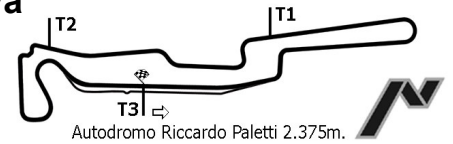

Esposta ore:

IL D.S. CRONOMETRAGGIO : Rapi Andrea

ORA INIZIO (16:40) 16:45

ORA FINE (17:10) 17:06

Federazione  
Motociclistica  
Italiana

**DUCATI DESMO CHALLENGE 1° Prova**  
**748/749 S.S.**  
**748/749 S.S.**